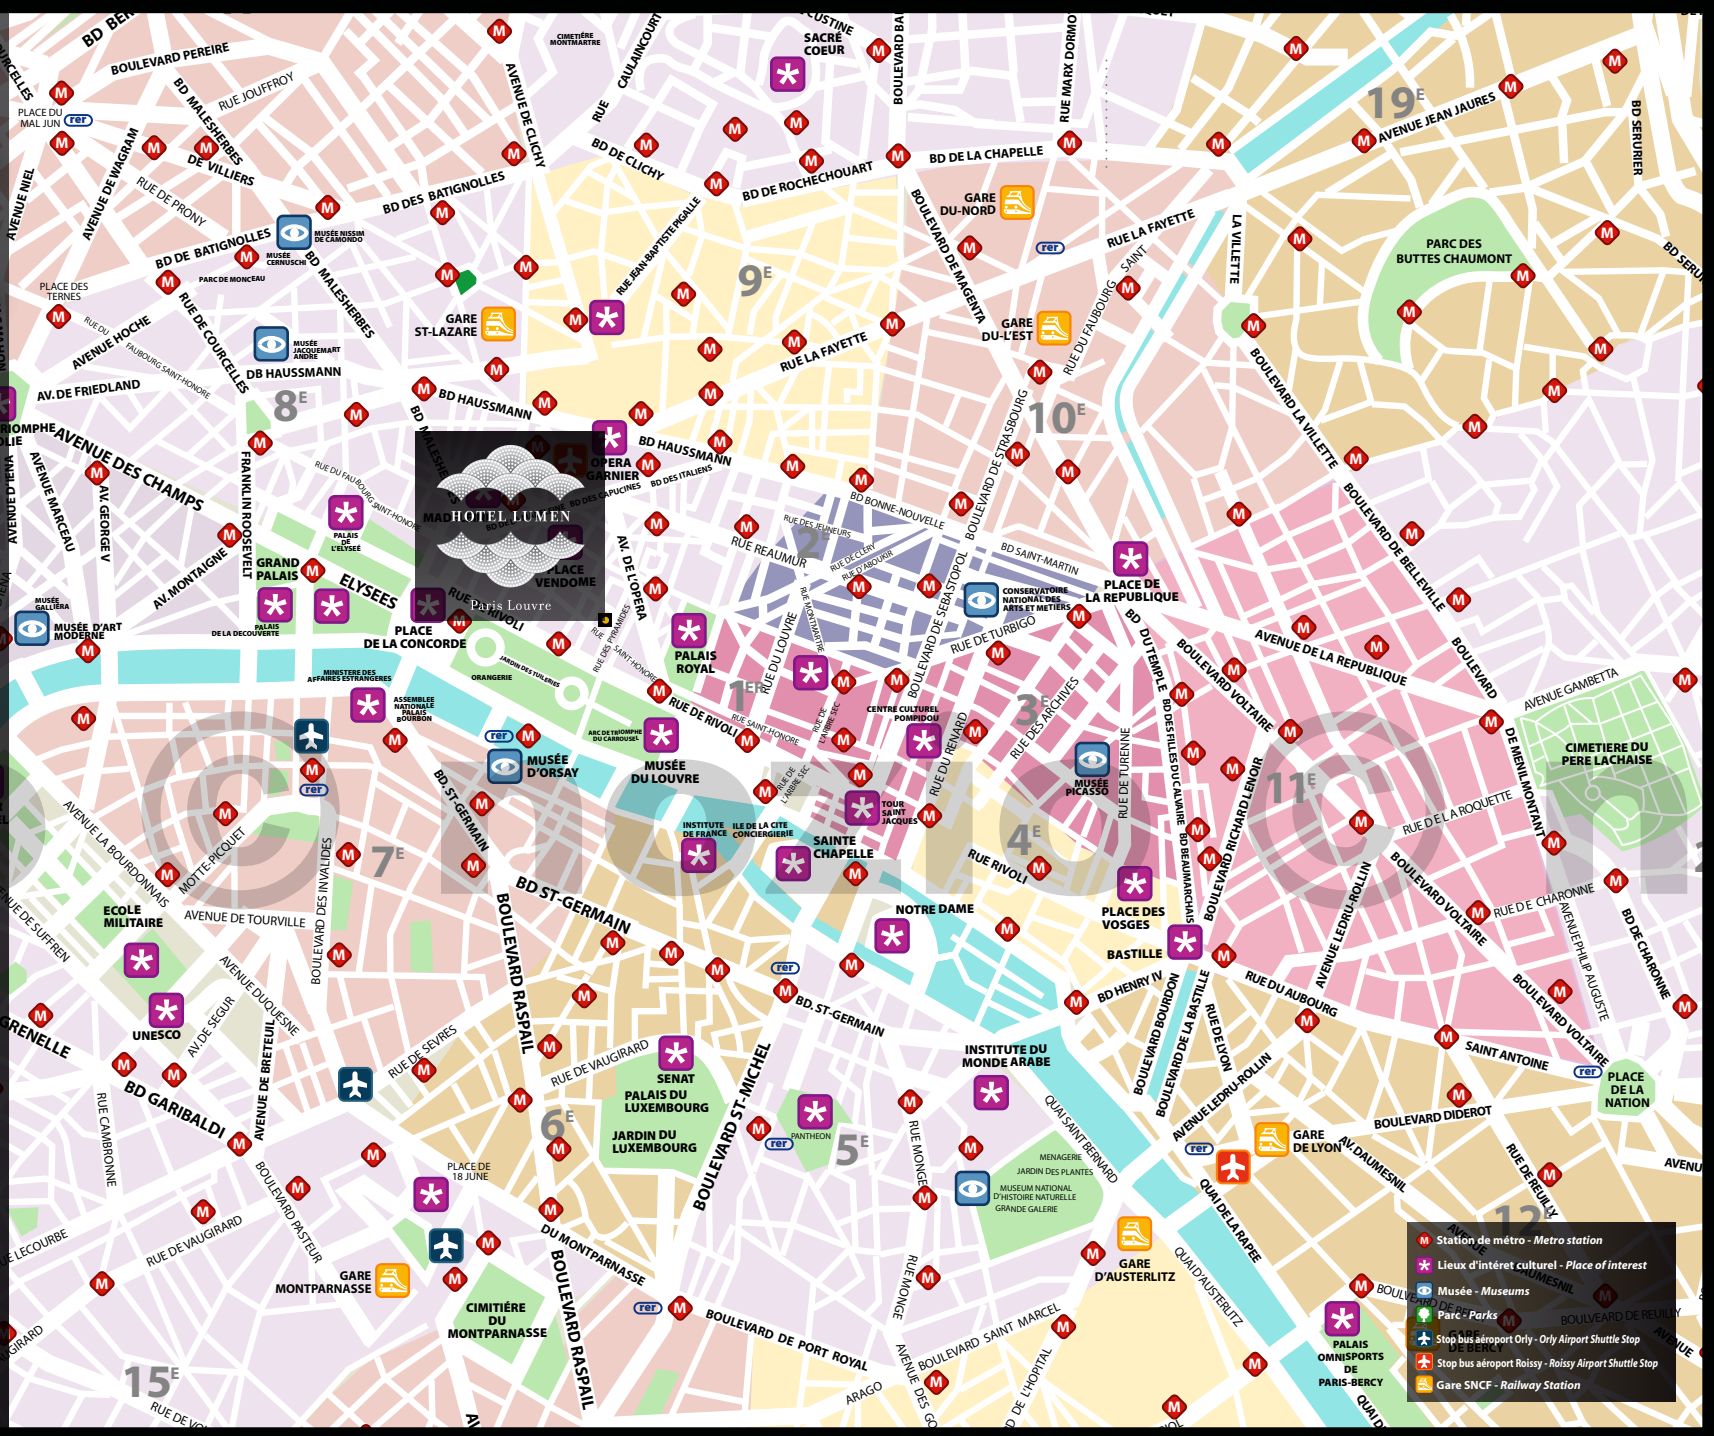

HOTEL LUMEN

Paris Louvre

15, rue des Pyramides
75001 Paris - France
Tel: +33 1 44 50 77 00
Fax: +33 1 44 50 77 10

www.hotel-lumenparis.com
info@hotel-lumenparis.com

- Station de métro - Metro station
- Lieux d'intérêt culturel - Place of interest
- Musée - Museums
- Parc - Parks
- Stop bus aéroport Orly - Orly Airport Shuttle Stop
- Stop bus aéroport Roissy - Roissy Airport Shuttle Stop
- Gare SNCF - Railway Station